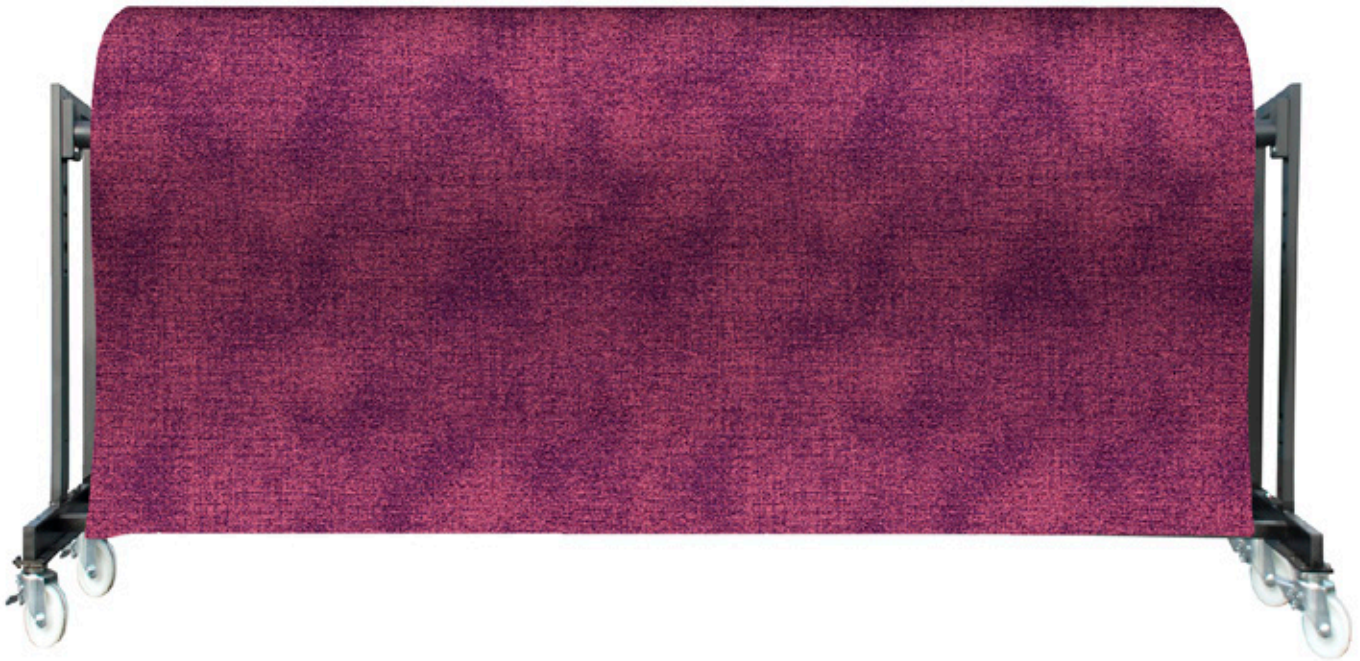

Chroma

Pile / Velours / Polmaterial / Runo / Нить	100% PA
Backing / Dossier / Rücken / Podkład / Подложка	Feltbac/Feutre/Vliesrücken Comfortex Plus
Total thickness / Epaisseur totale / Gesamtdicke / Grubość całkowita / Общая толщина	6,5 mm
Pile height / Hauteur du velours / Polhöhe / Wysokość runa / Высота ворса	3 mm
Gauge / Jauge / Teilung / Podział w calach / Калибр тафтинговой машины	1/10
Tufts per sqm / Densité: points/m ² / Noppenzahl pro Qm / Gęstość tkania / Количество стежков на м2	155.000
Total weight / Poids total / Gesamtgewicht / Waga całkowita / Общий вес в гр/м2	1.120 g/m ²
Thermal resistance / Résistance thermique / Wärmedurchlasswiderstand / Oporność cieplna / Тепловое сопротивление	0,07 m ² K/W
Impact sound isolation / Isolation aux bruits d'impact / Trittschalldämmung / Pochłanianie dźwięku / Звукоизоляция	DL _w = 23 dB
Repeat / Rapport / Raccord / Повторяющийся рапорт	H: 92 cm - W: 92 cm
DOP / Декларация соответствия	1008-AG0001
Fire Classification / Classement feu / Einstufung Brennstufe / Klasyfikacja ogniowa / Классификация пожарной безопасности	Cfl-s1 unglued or glued / non-collé ou collé / unverklebt oder verklebt