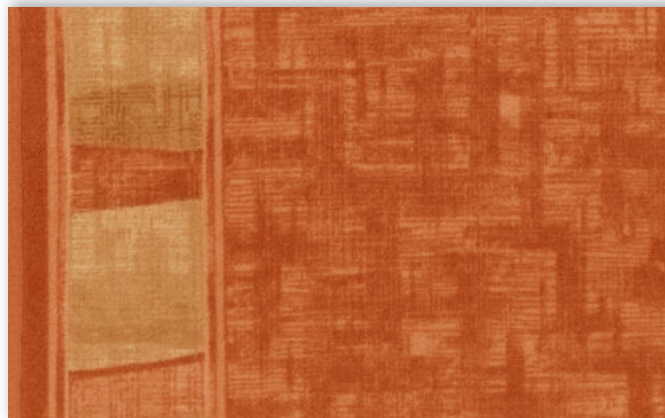

# Linea

**33** 67cm + 80cm + 100 cm

**21** 67cm + 80cm + 100 cm

**44** 67cm + 80cm + 100 cm

**80** 67cm + 80cm + 100 cm

**97** 67cm + 80cm + 100 cm

La société Associated Weavers se réserve le droit de modifier les caractéristiques de ce produit tout en conservant les mêmes qualités techniques. Il est fortement conseillé d'utiliser les coloris moyens et foncés pour les pièces à grand trafic.