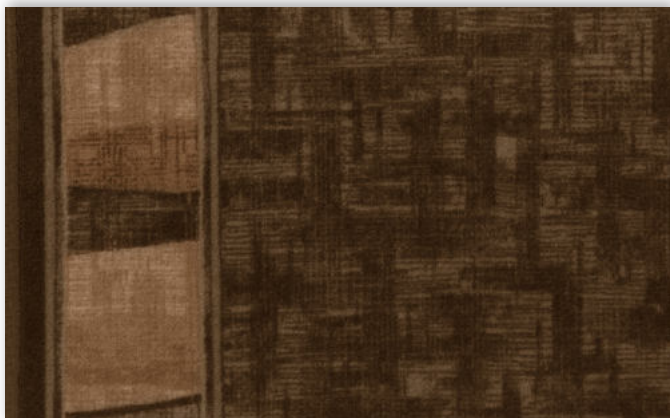

# Linea

**33** 67cm + 80cm + 100 cm

**21** 67cm + 80cm + 100 cm

**44** 67cm + 80cm + 100 cm

**80** 67cm + 80cm + 100 cm

**97** 67cm + 80cm + 100 cm

La société Associated Weavers se réserve le droit de modifier les caractéristiques de ce produit tout en conservant les mêmes qualités techniques. Il est fortement conseillé d'utiliser les coloris moyens et foncés pour les pièces à grand trafic.