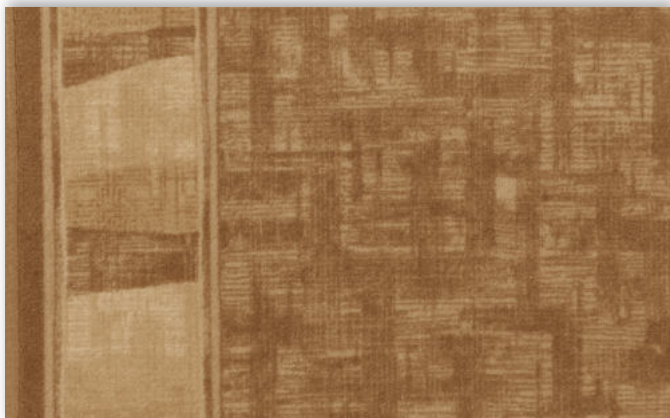

# Linea

**33** 67cm + 80cm + 100 cm

**21** 67cm + 80cm + 100 cm

**44** 67cm + 80cm + 100 cm

**80** 67cm + 80cm + 100 cm

**97** 67cm + 80cm + 100 cm

La société Associated Weavers se réserve le droit de modifier les caractéristiques de ce produit tout en conservant les mêmes qualités techniques. Il est fortement conseillé d'utiliser les coloris moyens et foncés pour les pièces à grand trafic.